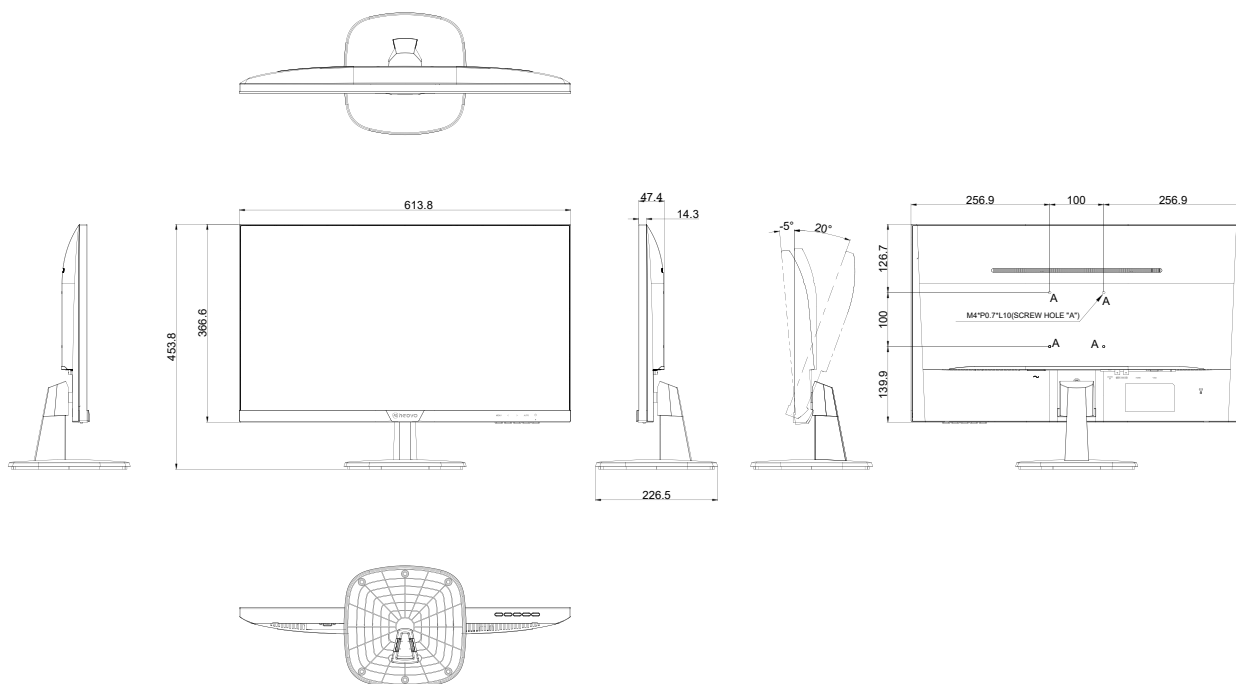

SC-2702

Монитор для систем видеонаблюдения

Особенности

- Разрешение 1920 x 1080 и широкие углы обзора
- HDMI, VGA, Composite (BNC) и два динамика 3Вт
- Технология Anti-Burn-in™ для предотвращения появления остаточного изображения
- Безрамочный с трех сторон дизайн для создания мультидисплейных систем
- Инструменты для улучшения и оптимизации изображения
- Выход BNC passive loop-through
- Технология отображения без мерцания для комфорта глаз
- Настройка уровня черного для более детализированного изображения
- Режим CCTV для быстрой настройки изображения, полученного от источников с недостаточным освещением
- Настройка черного или синего экрана при отсутствии входящего сигнала
- Разработан для продолжительного использования в режиме 24/7

Мониторы SC-2702 с диагональю 27 дюйма получили безрамочный с трех сторон дизайн для создания многомониторных рабочих мест в диспетчерских и системах безопасности и видеонаблюдения.

Мониторы готовы к режиму работы 24/7, предоставляя при этом пользователям расширенные настройки для получения качественного и детализированного изображения, даже от источников со слабым освещением. Крепление позволяет создавать удобные инсталляции с несколькими мониторами. Мониторы SC-2702 - отличное соотношение стоимости и качества для оснащения современных рабочих мест.

Размеры монитора

Технические характеристики

Дисплей

Тип	LED-Backlit TFT LCD
Диагональ	27.0"
Максимальное разрешение	FHD 1920 x 1080
Шаг пикселя	0.311 мм
Яркость	300 кд/м ²
Контраст	20,000,000:1 (DCR)
Угол обзора (Г/В)	178°/178°
Цвета	16.7М
Время отклика	5 мсек
Покрытие экрана	Антиблик (матовость 25%), 3H, прочное покрытие

Безопасность

Kensington Security	Да
---------------------	----

Размеры

Устройство с подставкой (Ш x В x Г)	613.8 x 453.8 x 226.5 мм (24.2" x 17.9" x 8.9")
Устройство без подставки (Ш x В x Г)	613.8 x 366.6 x 47.4 мм (24.2" x 14.4" x 1.9")
Упаковка (Ш x В x Г)	678.0 x 545.0 x 134 мм (26.7" x 21.5" x 5.3")